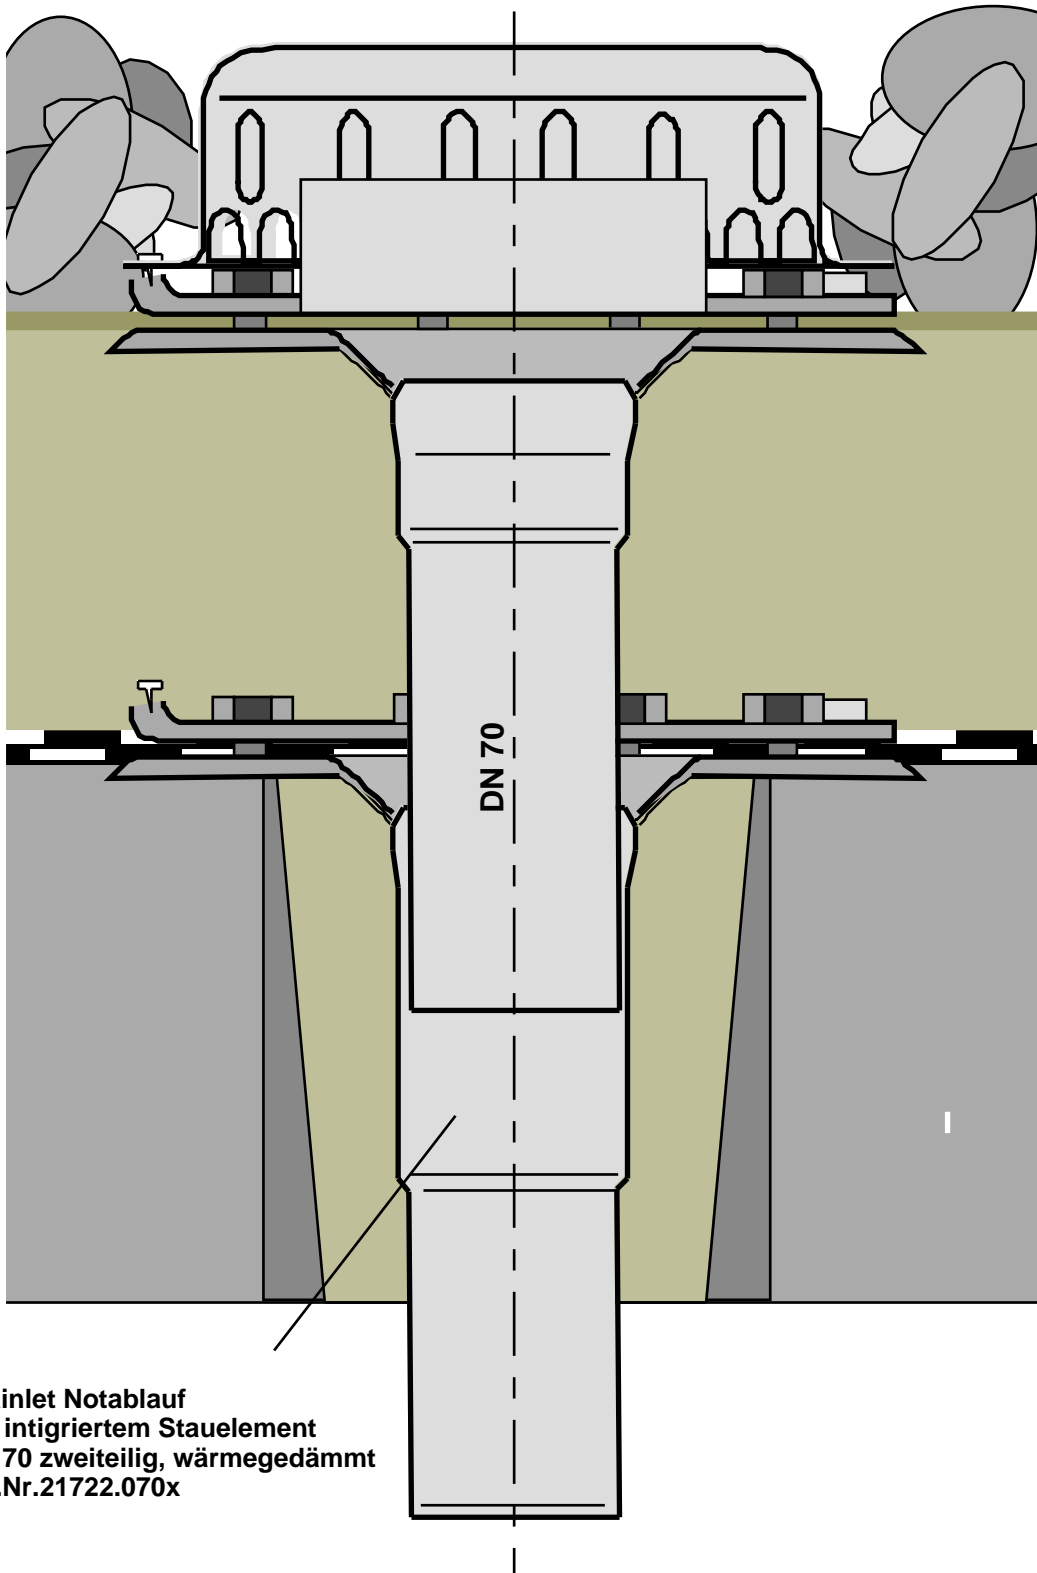

Skizze:

Drainlet Notablauf DN 70
im Umkehrdach

Drainlet Notablauf
mit integriertem Staulement
DN 70 zweiteilig, wärmege­dämmt
Art.Nr.21722.070x

nicht maßstäblich